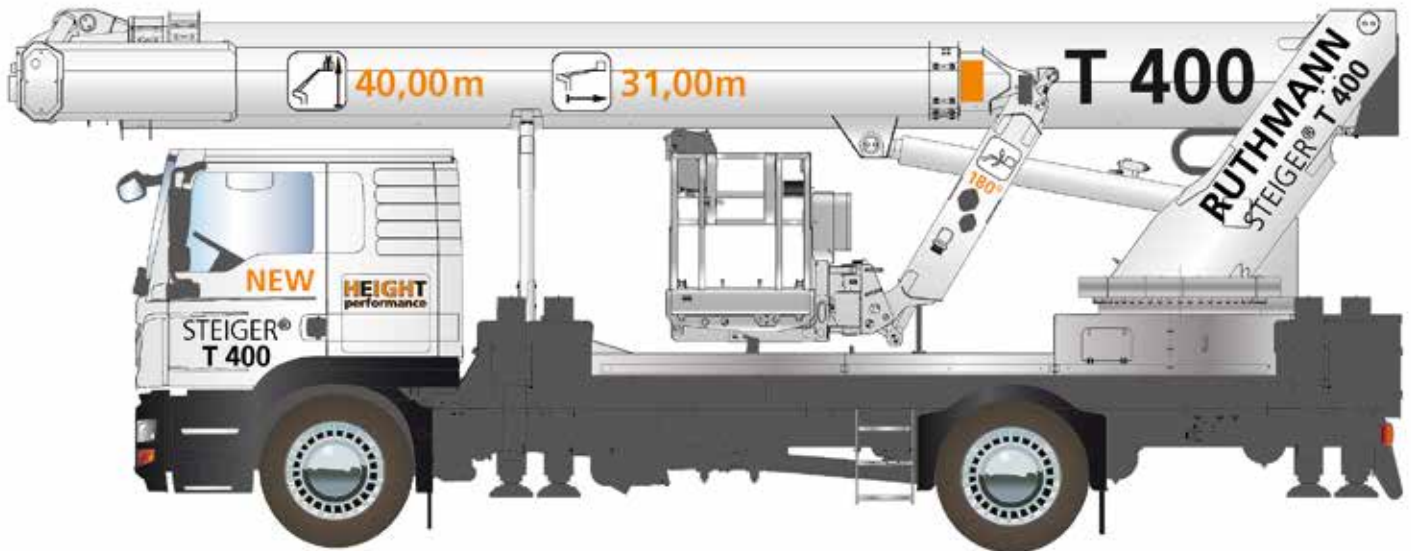

Wird auf der APEX Weltpremiere feiern: der T 400 der Height performance-Klasse von Ruthmann.

Der neue T 400 besticht mit einer Arbeitshöhe von 40 m. Und bietet technisch alle typischen nützlichen Eigenschaften, die auch für die anderen Modelle der Height performance-Steiger gelten. Als da wären: langer Oberarm mit beweglichem Rüssel (Korbarm), den laut Hersteller größten, teleskopierbaren Arbeitskorb in seiner Klasse, optionales Lift-Up-System zum Mitführen von schweren und unhandlichen Montageobjekten, Aufbaubarkeit auf alle erdenklichen Chassis-Marken, Stützensteuerung von zwei Bedieneinheiten am Heck, von der

Zweitsteuerung und vom Korb sowie die Möglichkeit von Unterflur-Einsätzen.

Dieses neue Modell wird die Steiger T 380 (38 m Arbeitshöhe auf zwei Achs-Chassis) und Steiger T 460 (46 m Arbeitshöhe auf zwei Achs-Chassis) ergänzen. Die 40 m Lkw-Arbeitsbühnen-Klasse wird zunehmend beliebter und mit dem neuen T 400 werden Ruthmann Kunden ein zweites Modell zur Auswahl haben.

Mit 33 m Arbeitshöhe und 21,2 m seitlicher Reichweite ist der Ruthmann Steiger T 330 Leistungsdatenweltmeister im

Segment der Arbeitsbühnen bis 7,49 t-Chassis, wie Ruthmann betont.

Zentraler Bestandteil des T 330 ist das hochmoderne Vielfach-Kantprofil-Auslegersystem aus hochfestem Feinkornstahl. Er verfügt über ein starres Turmteil, welches gänzlich ohne technisch-hydraulische Sonderkonstruktionen auskommt und somit sehr stabil und wartungsfrei ist.

Der Steiger T 630 bietet 5 Meter zusätzliche Reichweite im Vergleich zu früheren Arbeitsbühnen in dieser Kategorie.

Eine weitere Besonderheit ist, dass das Gesamtgewicht des Steiger's weniger als 32.000 kg beträgt. Der Steiger T 630 verfügt über eine kompakte Gesamtlänge von 11,9 Metern. Er kann daher auf allen Straßen in ganz Europa ohne Sondergenehmigung oder Ausnahmeregelung gefahren werden.