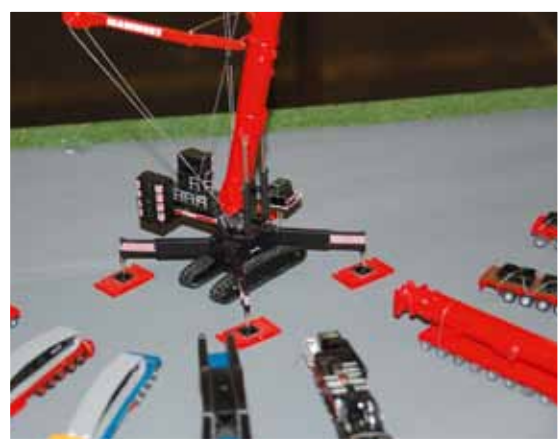

# Modelshow mit Hilfsprojekt

Zum letzten Mal fand in diesem Jahr die Modelshow Europe in den Blumenauktionshallen „VON“ in Bemmell statt.

Bilder: Hermann Schulte, Mirko Schulte

Obwohl die Ausstellung auch in diesem Jahr wieder gut besucht war, schien sie nicht so gut besucht wie in den Vorjahren. Vielleicht machen sich auch hier mittlerweile die Auswirkungen der Wirtschaftskrise bemerkbar – nicht jeder hat derzeit die Mittel, sich auf den Weg in die Niederlande zu machen. Es gab jedoch auch Stimmen, die gar nicht so traurig darüber waren, dass es in den Hallen etwas leerer zugeht, so konnte man sich die Modelle einmal in Ruhe und ganz aus der Nähe ansehen.

Die allgemeine Stimmung in Bemmell war also wieder bestens – und nach wie vor war die Show auch wieder international besucht. Mit einer besonderen Aktion waren Mitarbeiter des niederländischen Schwertransportdienstleisters Wagenborg Nedlift vor Ort. Sie verkauften kräftig Modelle in Wagenborg-Farben. Die Erlöse kamen der Stiftung „Transport4transport“ zugute. Die Stiftung engagiert sich in Entwicklungsländern – derzeit liegt der Schwerpunkt auf Malawi – und stellt dort sogenannte Carecars zur Verfügung.

**Impressionen aus Bemmell – Modellbau vom Feinsten:** An zahlreichen fertiggestellten und noch im Bau befindlichen Modellen wurde wieder große Modellbaukunst sichtbar

**VORMERKEN!**

*Nach der BAUMA  
kommt in diesem  
Jahr die  
Mini-BAUMA!*