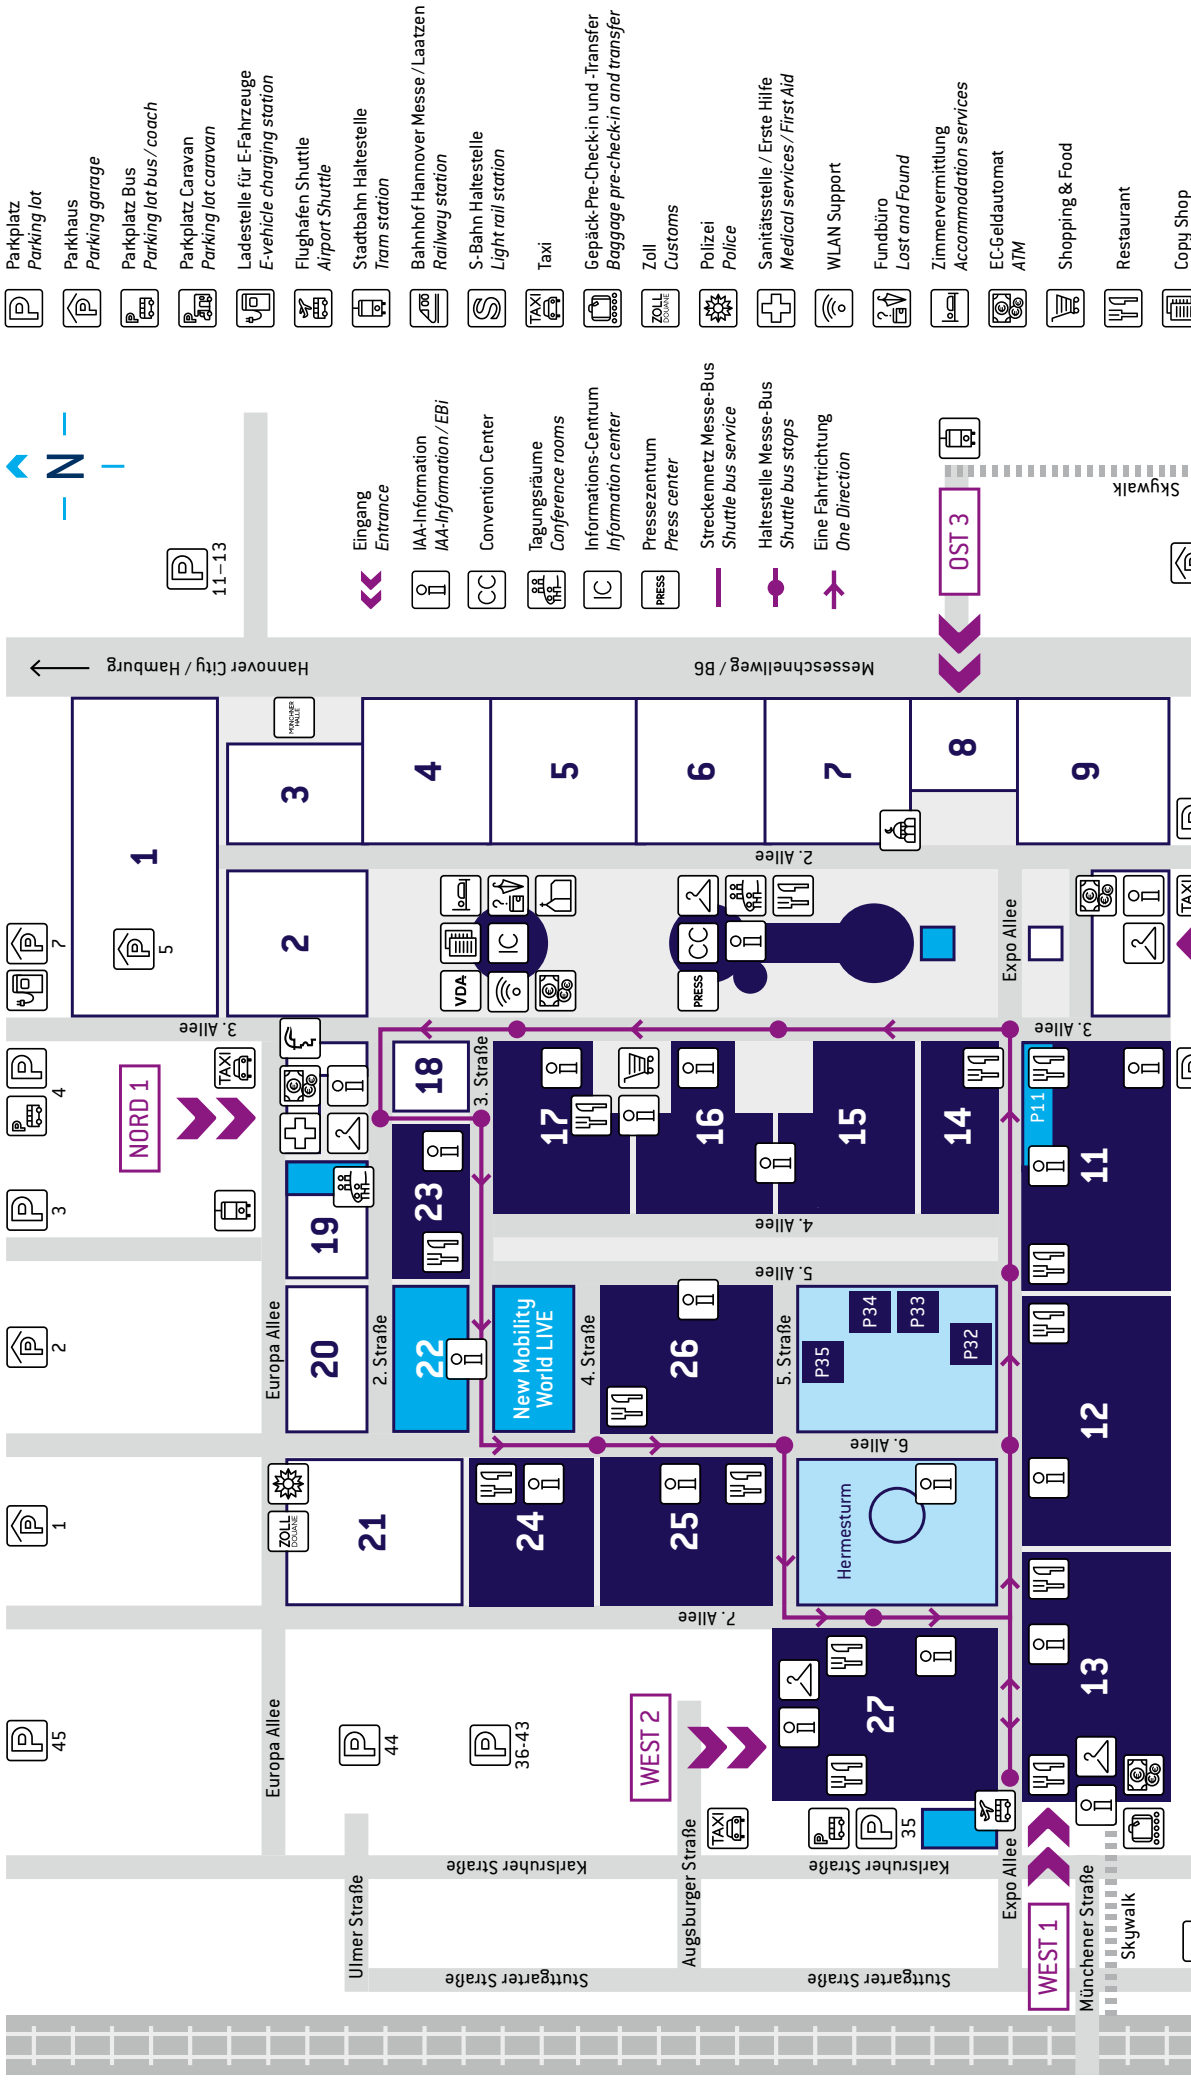

GELÄNDEPLAN / OVERVIEW MAP

SERVICE / SERVICES

Stand: 09. Juni 2016. Status: June 9, 2016  
 Änderungen vorbehalten. Subject to changes.

Halle  
 Hall

P

Pavillon  
 Pavilion

Sonderaktion  
 Special activity

Freigelände  
 Open air site

**SONDERAKTIONEN / SPECIAL ACTIVITIES**

**STANDORTE / LOCATIONS**

New Mobility World LIVE	Freigelände nördlich von Halle 26 / Open air site north of Hall 26
New Mobility World Conferences	Kongressbereich in Halle 19 / Conference area in Hall 19
New Mobility World Guided Tours	Registrierungsbereich im IC / Registration area in the IC
New Mobility World Parcours (Elektro-Probefahrten / E-Test drives)	Freigelände südlich vom CC / Open air site south of the CC
Probefahrten / Test Driving	Freigelände westlich von Halle 27 / Open air site west of Hall 27
Oldtimer und US-Trucks / Vintage vehicles and US Trucks	22
Automania Modellauto-Sammlerbörse [24. – 25.09.2016] / Automania market for model collectors [24 – 25/09/2016]	Pavillon 11 / Pavilion 11