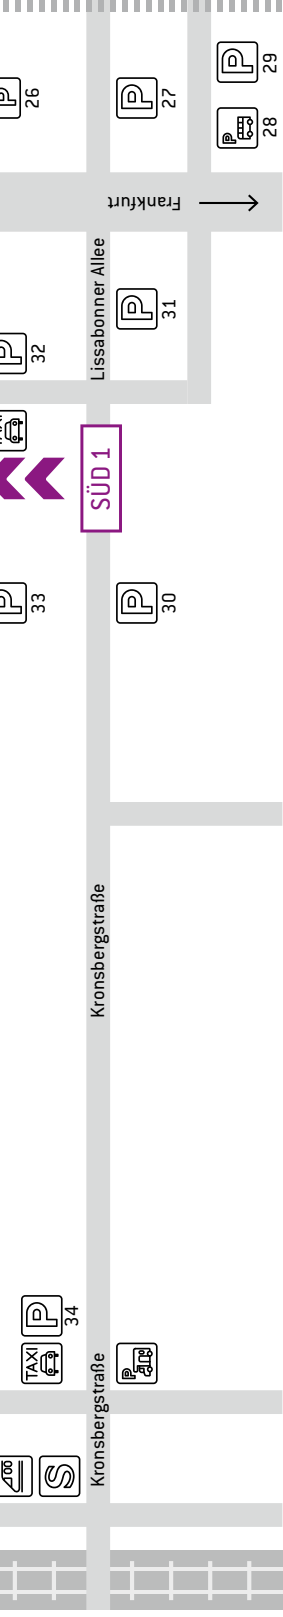

GELÄNDEPLAN / OVERVIEW MAP

SERVICE / SERVICES

Stand: 09. Juni 2016. Status: June 9, 2016  
 Änderungen vorbehalten. Subject to changes.

Halle  
 Hall

P

Pavillon  
 Pavilion

Sonderaktion  
 Special activity

Freigelände  
 Open air site

**SONDERAKTIONEN / SPECIAL ACTIVITIES**

**STANDORTE / LOCATIONS**

New Mobility World LIVE	Freigelände nördlich von Halle 26 / Open air site north of Hall 26
New Mobility World Conferences	Kongressbereich in Halle 19 / Conference area in Hall 19
New Mobility World Guided Tours	Registrierungsbereich im IC / Registration area in the IC
New Mobility World Parcours (Elektro-Probefahrten / E-Test drives)	Freigelände südlich vom CC / Open air site south of the CC
Probefahrten / Test Driving	Freigelände westlich von Halle 27 / Open air site west of Hall 27
Oldtimer und US-Trucks / Vintage vehicles and US Trucks	22
Automania Modellauto-Sammlerbörse [24. – 25.09.2016] / Automania market for model collectors [24 – 25/09/2016]	Pavillon 11 / Pavilion 11